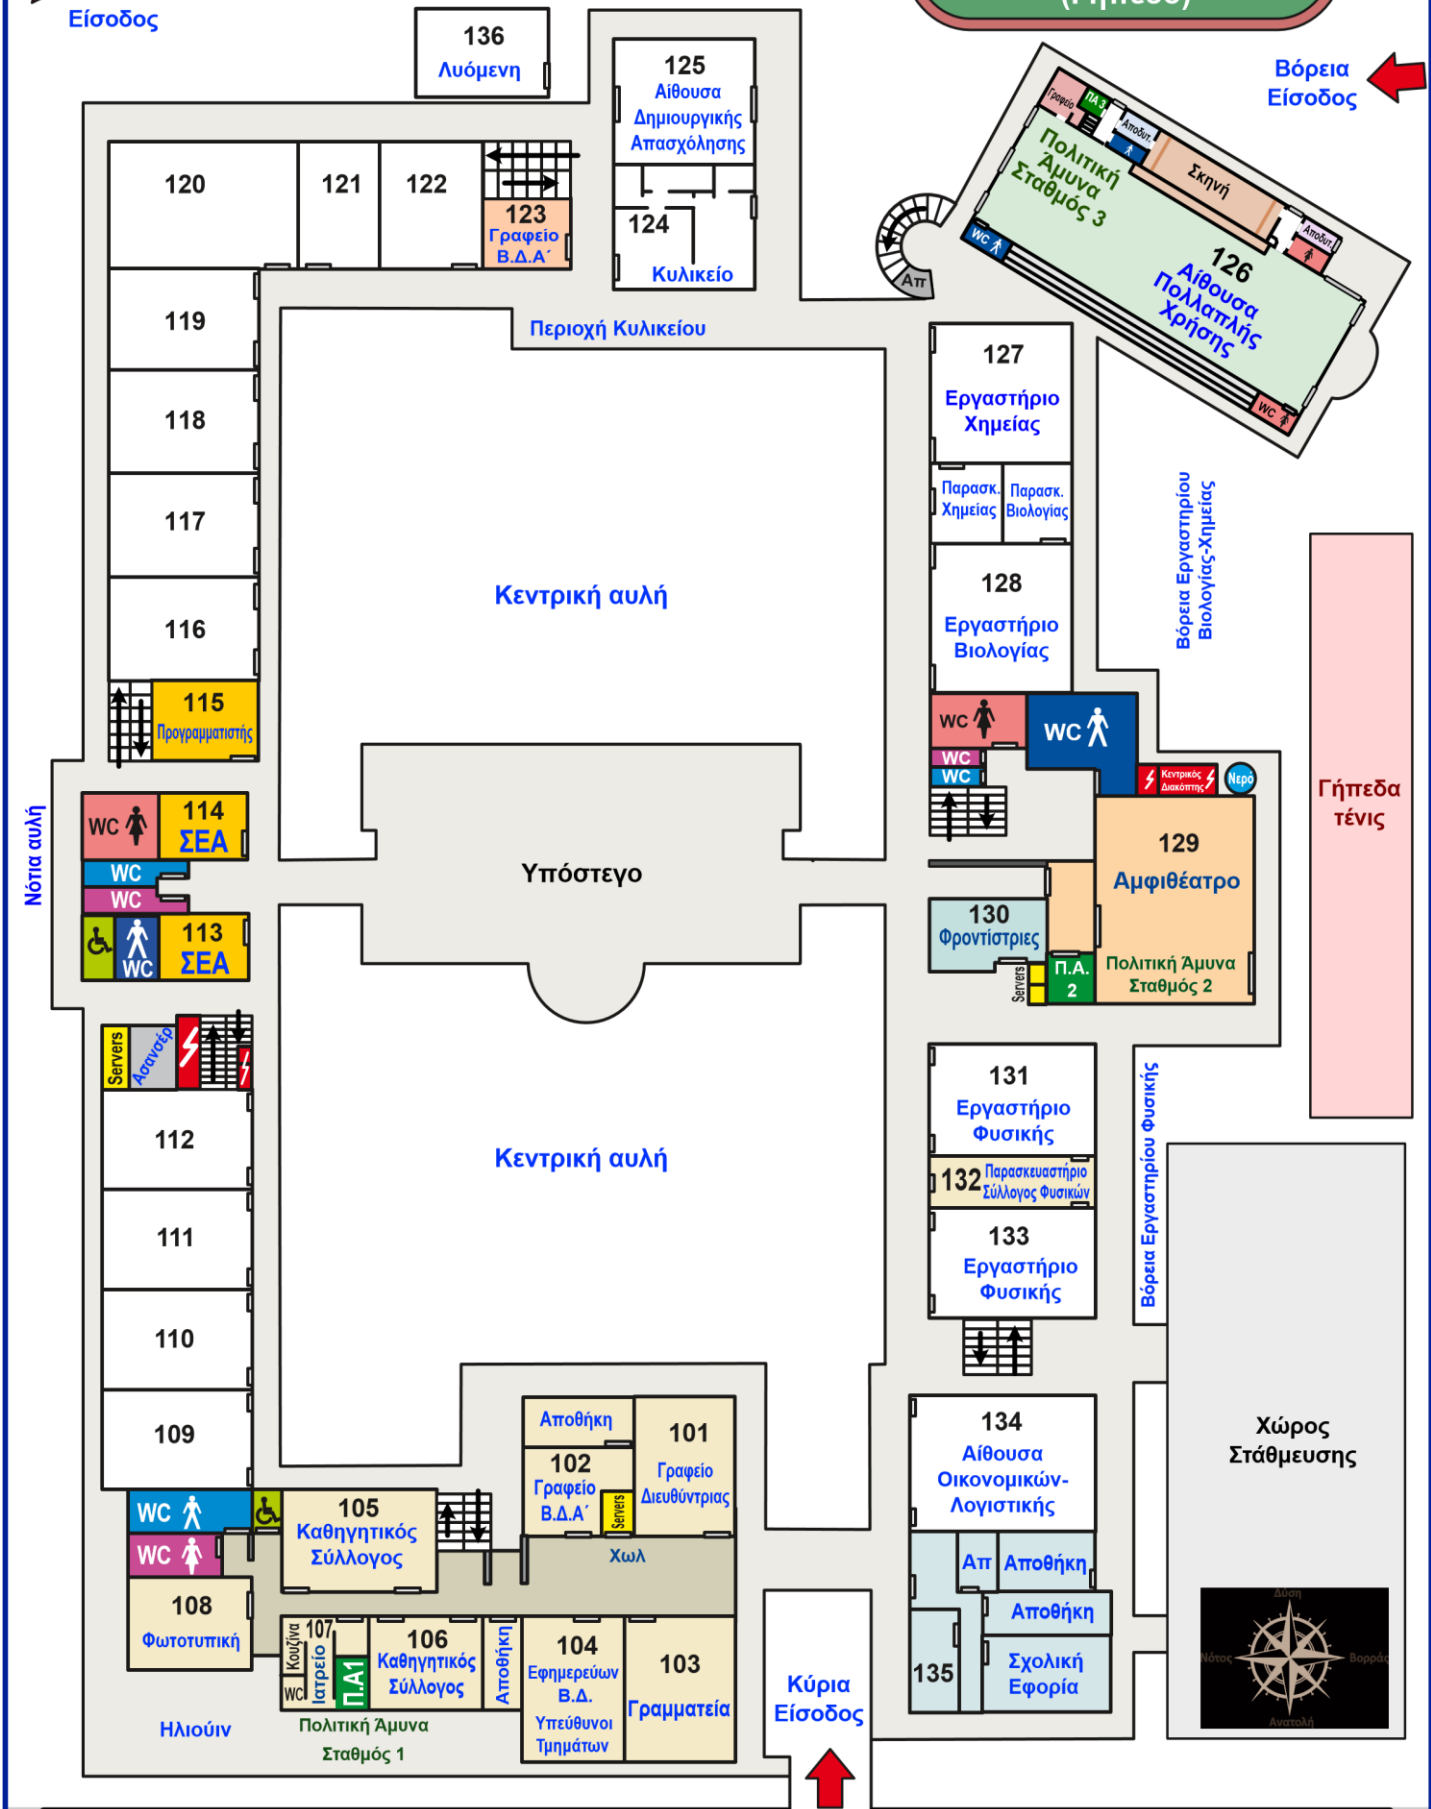

ΠΕΡΙΦΕΡΕΙΑΚΟ ΛΥΚΕΙΟ ΛΙΒΑΔΙΩΝ

ΣΧΕΔΙΑΓΡΑΜΜΑ ΙΣΟΓΕΙΟΥ

ΧΩΡΟΣ ΣΥΓΚΕΝΤΡΩΣΗΣ
Βορειοδυτική αυλή (Γήπεδο)

Νότια Είσοδος

Νοτιοδυτική Αυλή (Πάρκο)

Βόρεια Είσοδος

ΠΕΡΙΦΕΡΕΙΑΚΟ ΛΥΚΕΙΟ ΛΙΒΑΔΙΩΝ

ΣΧΕΔΙΑΓΡΑΜΜΑ ΟΡΟΦΩΝ

ΧΩΡΟΣ ΣΥΓΚΕΝΤΡΩΣΗΣ
Βορειοδυτική αυλή
(Γήπεδο)